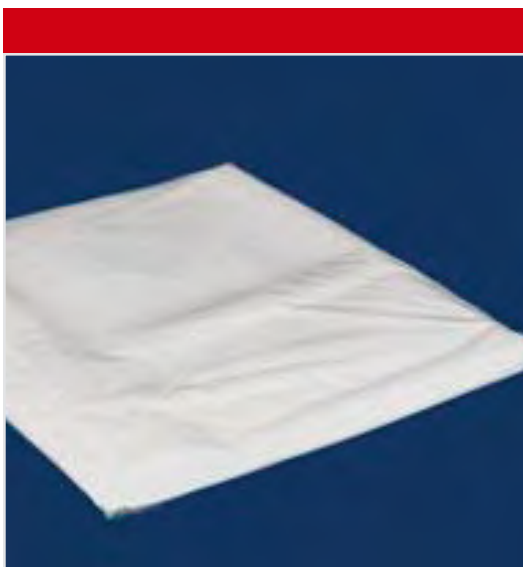

## UNIVERZÁLNÍ PŘIKRÝVKA – MODRÁ PRO JEDNORÁZOVÉ POUŽITÍ, HYPOALERGENNÍ

Určeno pro infekční, kožní, ARO, JIP oddělení, pro případ MRSA, apod. Přikrývku je možné použít po dobu pobytu pacienta a ve spojení s jednorázovým povlečením tak zaručit maximální pohodlí a bezpečí. Horní vrstva – česaná netkaná textilie, náplň – směšková vata.

Jednotlivě hygienicky baleno.  
K dodání v gramážích: 300, 400, 500

RTB300 teplota od +15 °C  
RTB400 teplota od +10 °C  
RTB500 teplota 0 °C a minusová teplota do -5 °C

Katalogové číslo	Rozměr	Váha	Karton (ks)
RTB300	190 x 110 cm	300 g	50
RTB400	190 x 110 cm	400 g	40
RTB500	190 x 110 cm	500 g	36

## JEDNORÁZOVÝ POVLAK NA PŘIKRÝVKY PRO JEDNORÁZOVÉ POUŽITÍ, HYPOALERGENNÍ

Určeno pro infekční, kožní, ARO, JIP oddělení, pro případ MRSA, apod.  
Netkaná textilie, šitý. Odolný proti protržení. Jednotlivě hygienicky baleno.

## JEDNORÁZOVÝ POLŠTÁŘ PRO JEDNORÁZOVÉ POUŽITÍ, HYPOALERGENNÍ

Určeno pro infekční, kožní, ARO, JIP oddělení, pro případ MRSA, apod.  
Netkaná textilie, šitý. Náplň – směšková vata. Odolný proti protržení. Jednotlivě vakuově hygienicky baleno.